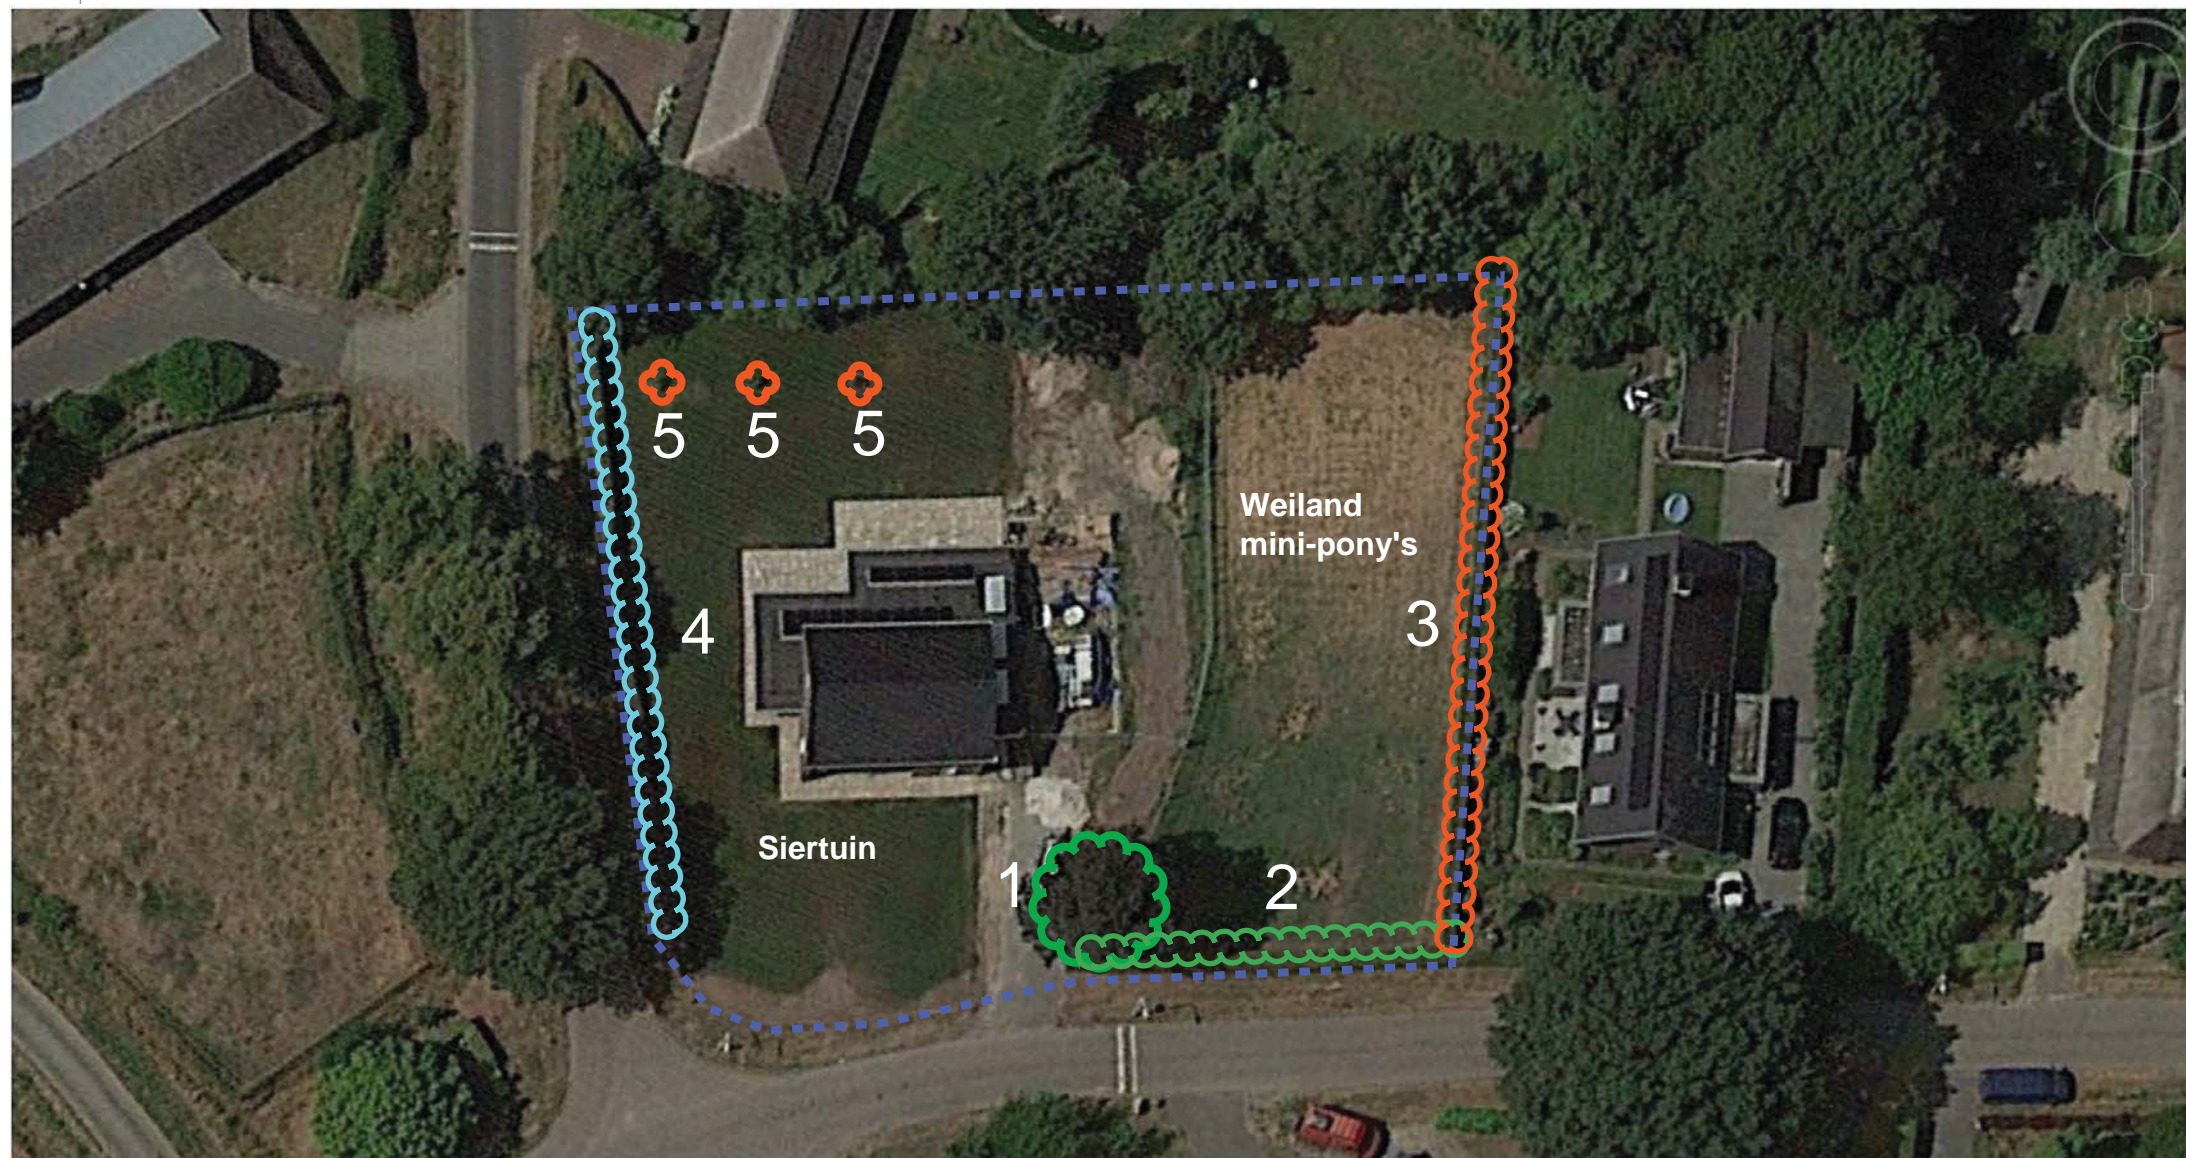

## **Bijlage 5: Inpassingsplan De Wertstraat 1**

Bijgevoegd inpassingsplan dient voor 1 maart 2026 te zijn uitgevoerd en als dusdanig in stand te worden gehouden.

## Legenda

Omkadering plangebied

## BESTAANDE BEPLANTING

Solitaire boom  
Fagus sylvatica purpurea 1 stuks

Knip- en scheerhaag  
Ligustrum x vulgare  
lengte 23 meter  
breedte 1 meter  
hoogte 2 meter

Knip- en scheerhaag  
Fagus sylvatica  
lengte 43 meter  
breedte 0,75 m  
hoogte 2 meter

Knip- en scheerhaag  
Ilex aquifolium  
lengte 41 meter  
breedte 1 meter  
hoogte 2 meter

5

Spil fruitboom  
Malus domestica 2 x  
Pyrus communis 1 x

Gemeente Someren

Bijlage 08

Naam document: Roxit-000095945\_000